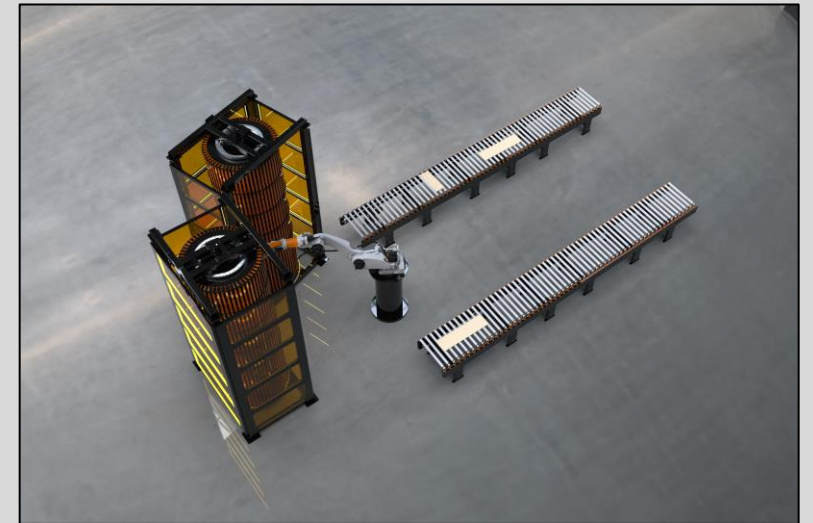

# INNOVATIVO MAGAZZINO CIRCOLARE JUKEBOXE

UN MODULO PUÒ CONTENERE FINO A 720 PEZZI (300X800MM), RAGGIUNGERE 8 CICLI AL MINUTO E OCCUPARE CIRCA 20 MQ CON UN'ALTEZZA DI 5.5 METRI.  
IL MAGAZZINO PUÒ ESSERE AFFIANCATO DA UNO O PIÙ MAGAZZINI E ESSERE AFFIANCATO A UN MAGAZZINO ORIZZONTALE A RANGHI PER POTER STOCCARE MATERIALE DI GRANDI DIMENSIONI.