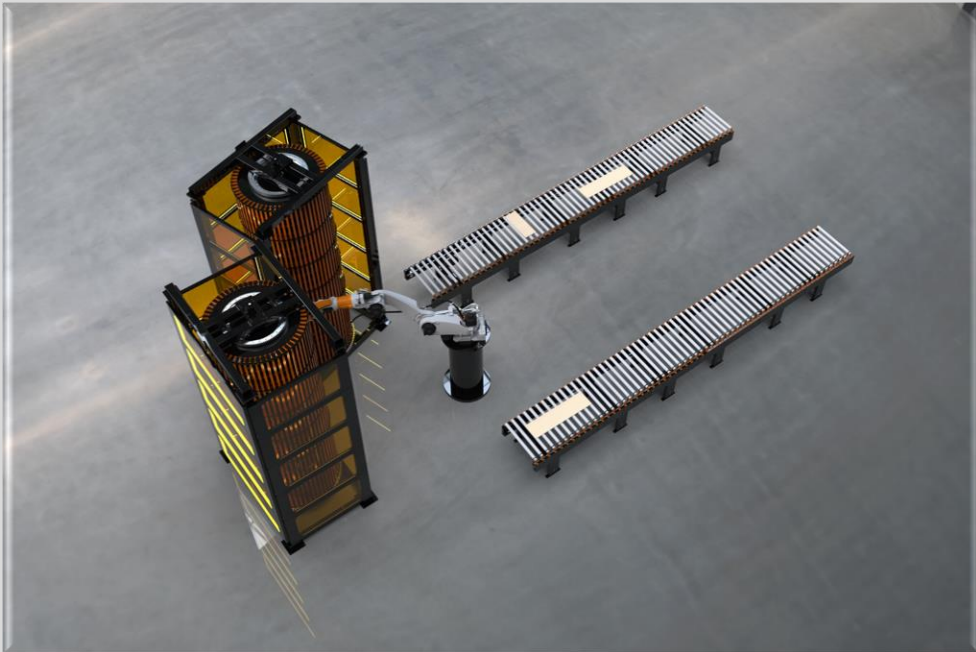

# INNOVATIVO MAGAZZINO CIRCOLARE JUKEBOXE

UN MODULO PUÒ CONTENERE FINO A 720 PEZZI (300X800MM), RAGGIUNGERE 8 CICLI AL MINUTO E OCCUPARE CIRCA 20 MQ CON UN'ALTEZZA DI 5.5 METRI.  
IL MAGAZZINO PUÒ ESSERE AFFIANCATO DA UNO O PIÙ MAGAZZINI E ESSERE AFFIANCATO A UN MAGAZZINO ORIZZONTALE A RANGHI PER POTER STOCCARE MATERIALE DI GRANDI DIMENSIONI.